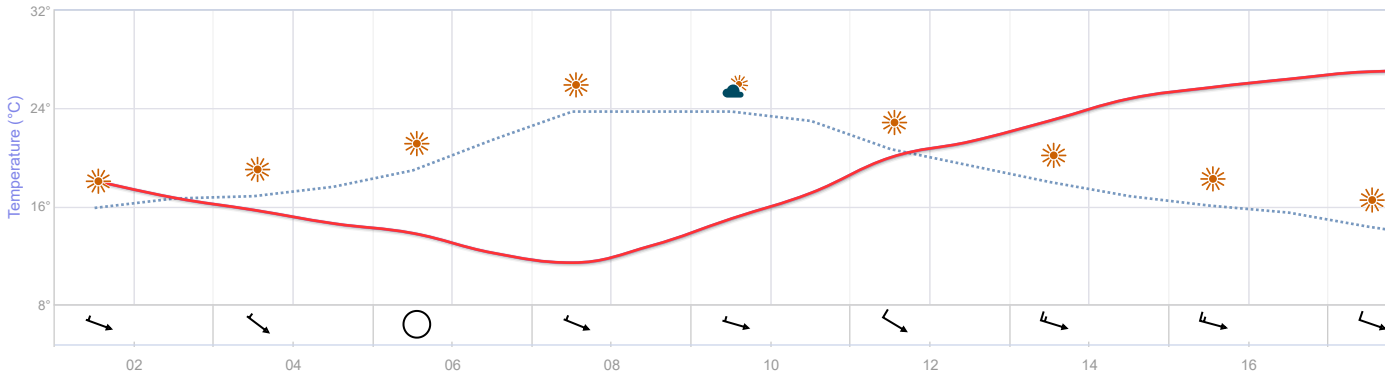

Meteograma